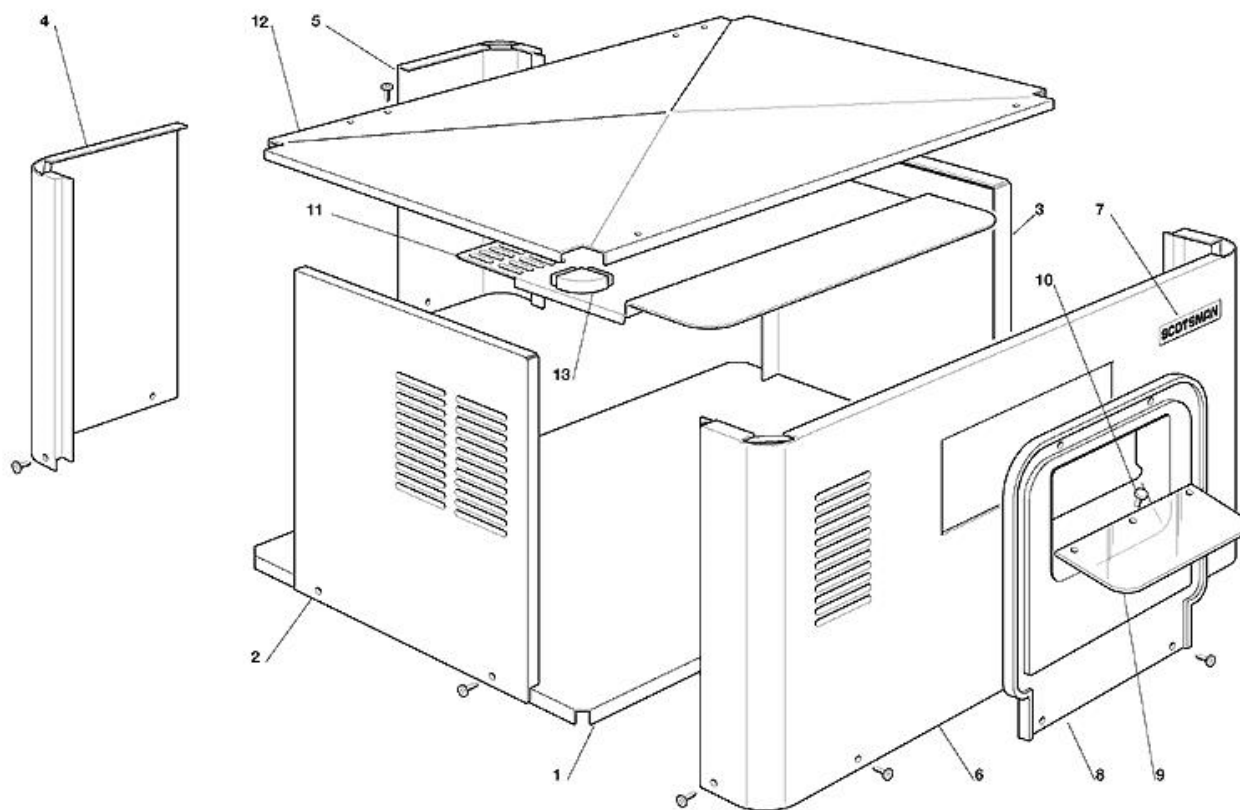

Pos	Codice	Descrizione
0001	784500 03	BASAMENTO
0002	721722 00	PANN. LAT. SIN.
0003	721723 00	PANNELLO DESTRO
0004	784501 06	PANNELLO POSTERIORE SX
0005	784502 15	PANNELLO POSTERIORE DX
0006	784503 06	PANNELLO FRONTALE
0007	660614 00	EMBLEMA SCOTSMAN
0008	660723 02	BOCCA SCARICO GHIACCIO
0009	741120 01	SCIVOLO IN TEFLON
0010	650595 00	BOTTONE PER SCIVOLO
0011	721725 00	COPERCHIO EVAPORATORE
0012	660953 00	PANNELLO SUPERIORE IN PLASTICA