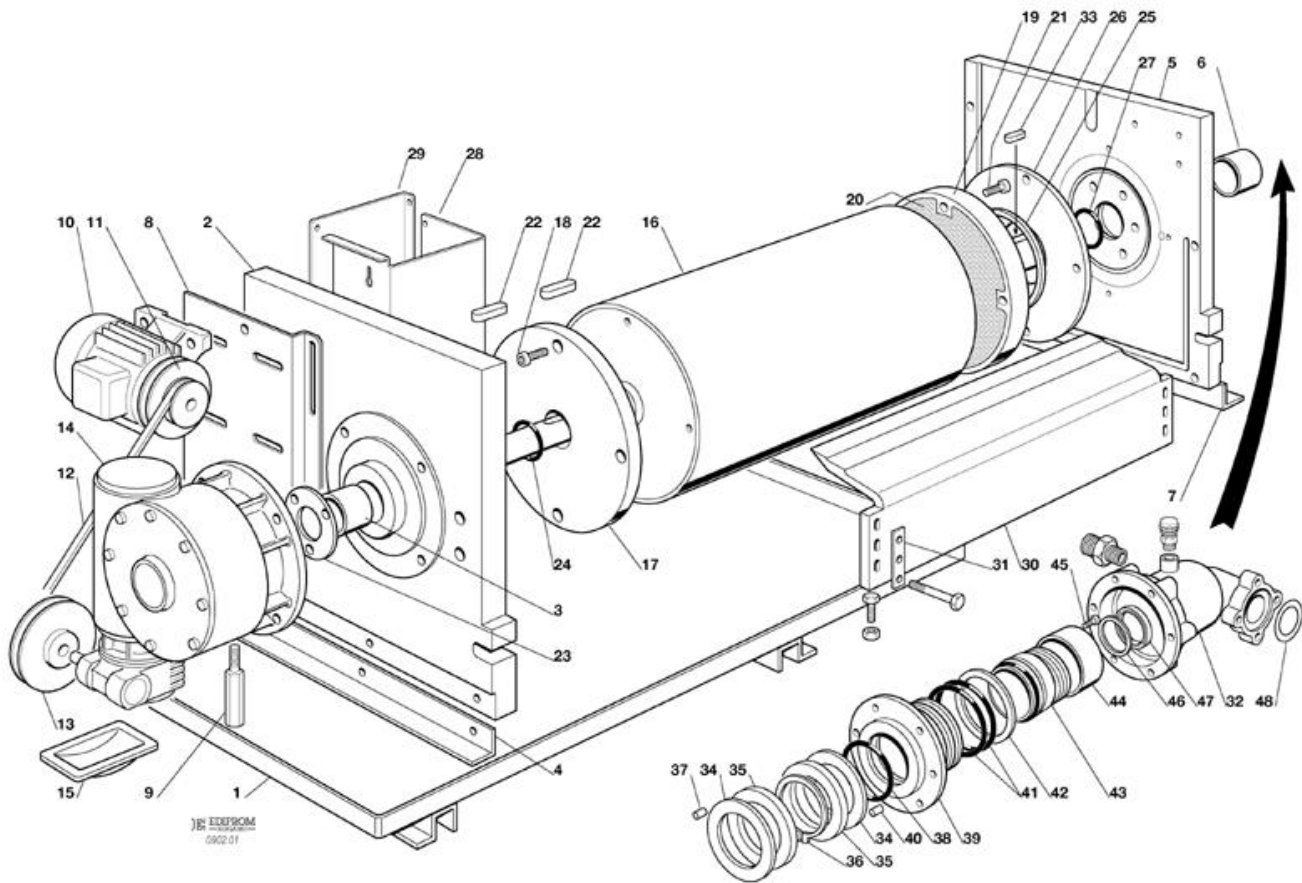

Pos	Codice	Descrizione
0001	784500 03	BASAMENTO
0002	721722 00	PANN. LAT. SIN.
0003	721723 00	PANNELLO DESTRO
0004	784501 06	PANNELLO POSTERIORE SX
0005	784502 15	PANNELLO POSTERIORE DX
0006	784503 06	PANNELLO FRONTALE
0007	660614 00	EMBLEMA SCOTSMAN
0008	660723 02	BOCCA SCARICO GHIACCIO
0009	741120 01	SCIVOLO IN TEFLON
0010	650595 00	BOTTONE PER SCIVOLO
0011	721725 00	COPERCHIO EVAPORATORE
0012	660953 00	PANNELLO SUPERIORE IN PLASTICA